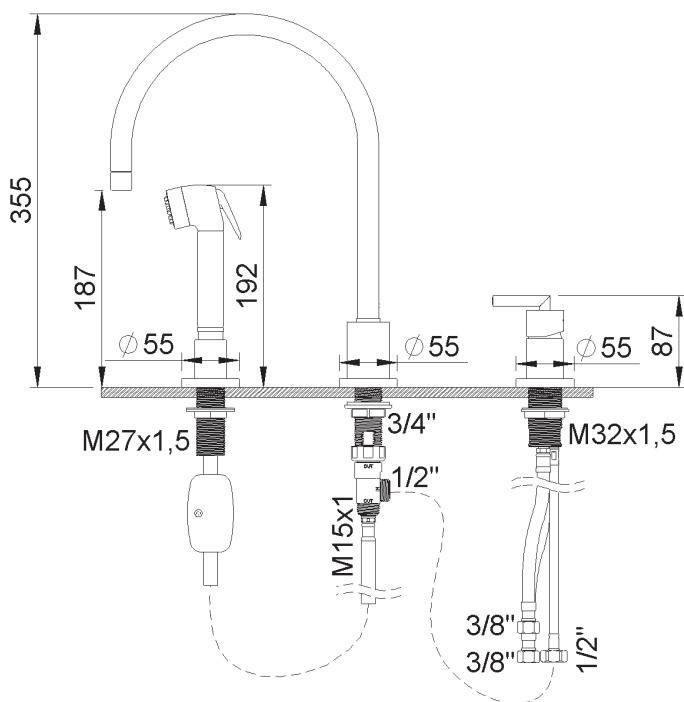

PRODUCT TECHNICAL SHEET

Collection :

FUN

Ref. :

4531.--.28

Mitigeur de cuisine, douchette avec poignée poussoir, inverseur automatique et grand bec mobile 235 mm
Eéngreeps keukenmengkraan, handdouche met drukknop, automatische omstelling en grote draaibare uitloop 235 mm
Single-lever kitchen mixer, handshower with pusher, automatic diverter and great swivel spout 235 mm

Picture

Product details

Weight : 4,2 kg

Flow at 3 bar : Restricted 9,0 l/min

Internal mechanism : Mixer ceramic cartridge (90°)

Diverter : Automatic pressure diverter

Technical drawing

RB2.V01